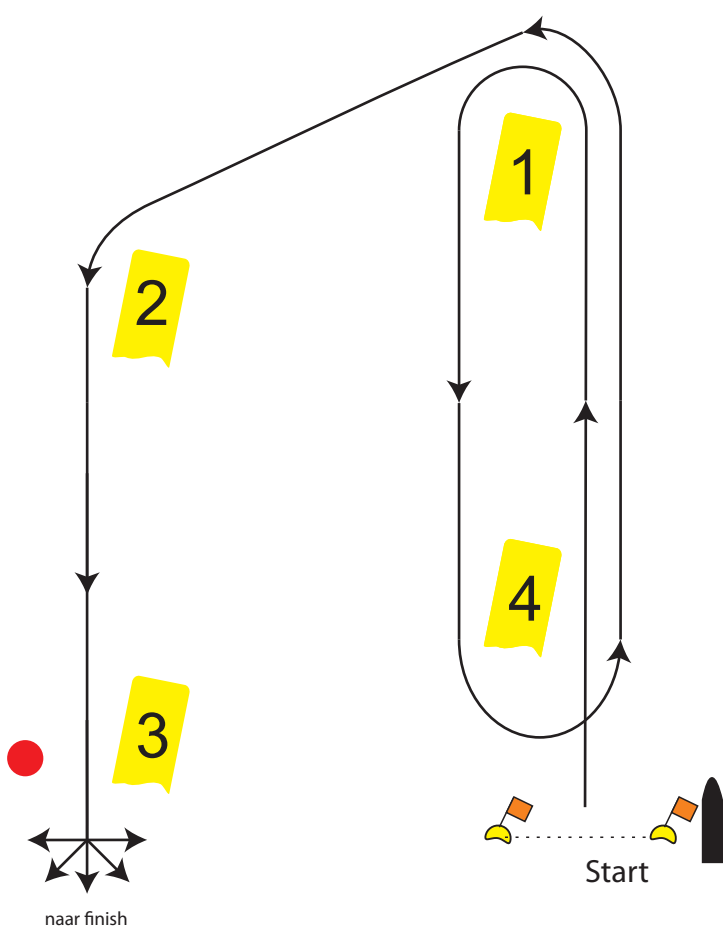

Race Area A

Start tussen 2 oranje ionen met oranje vlag . Na laatste ronde vanaf boei 3 naar finish, tussen 2 oranje ionen met blauwe vlag voor de start/finishtoren.

1, 2, 3 en 4 zijn gele boeien. Rode boei naast boei 3 op de aangegeven wijze passeren.

Baan 1

start - 1 2-3 finish

Aantal rondingen om boei 2 en 3 wordt aangegeven op het startschip met een zwart nummer op een wit bord

Race Area A

Start tussen 2 oranje ionen met oranje vlag . Na laatste ronde vanaf boei 3 naar finish, tussen 2 oranje ionen met blauwe vlag voor de start/finishtoren.

1, 2, 3 en 4 zijn gele boeien. Rode boei naast boei 3 op de aangegeven wijze passeren.

Baan 2

start - 1 4-1 2-3 - finish

Aantal rondingen om boei 1 en 4 wordt aangegeven op het startschip met een zwart nummer op een wit bord